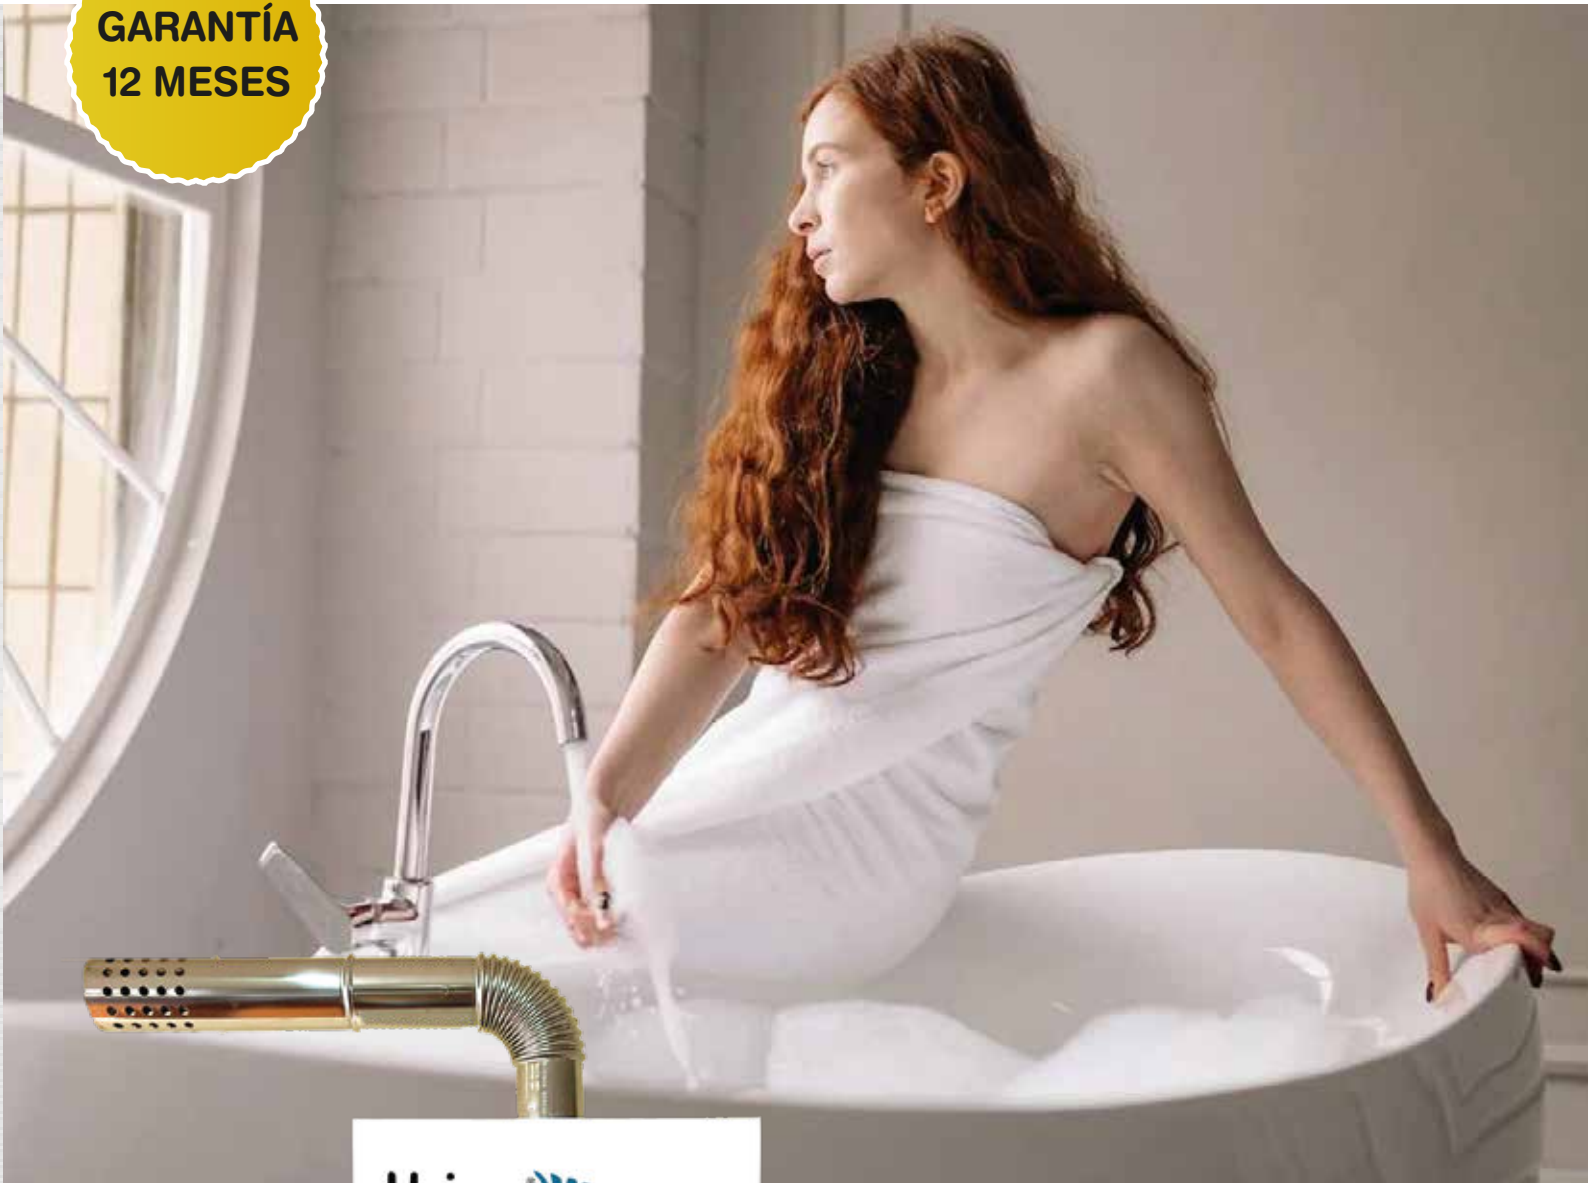

GARANTÍA
12 MESES

Heizen®
WATER HEATER

CC - 30L

Tiro Forzado

CALEFÓN
TIRO FORZADO

30 LTS.