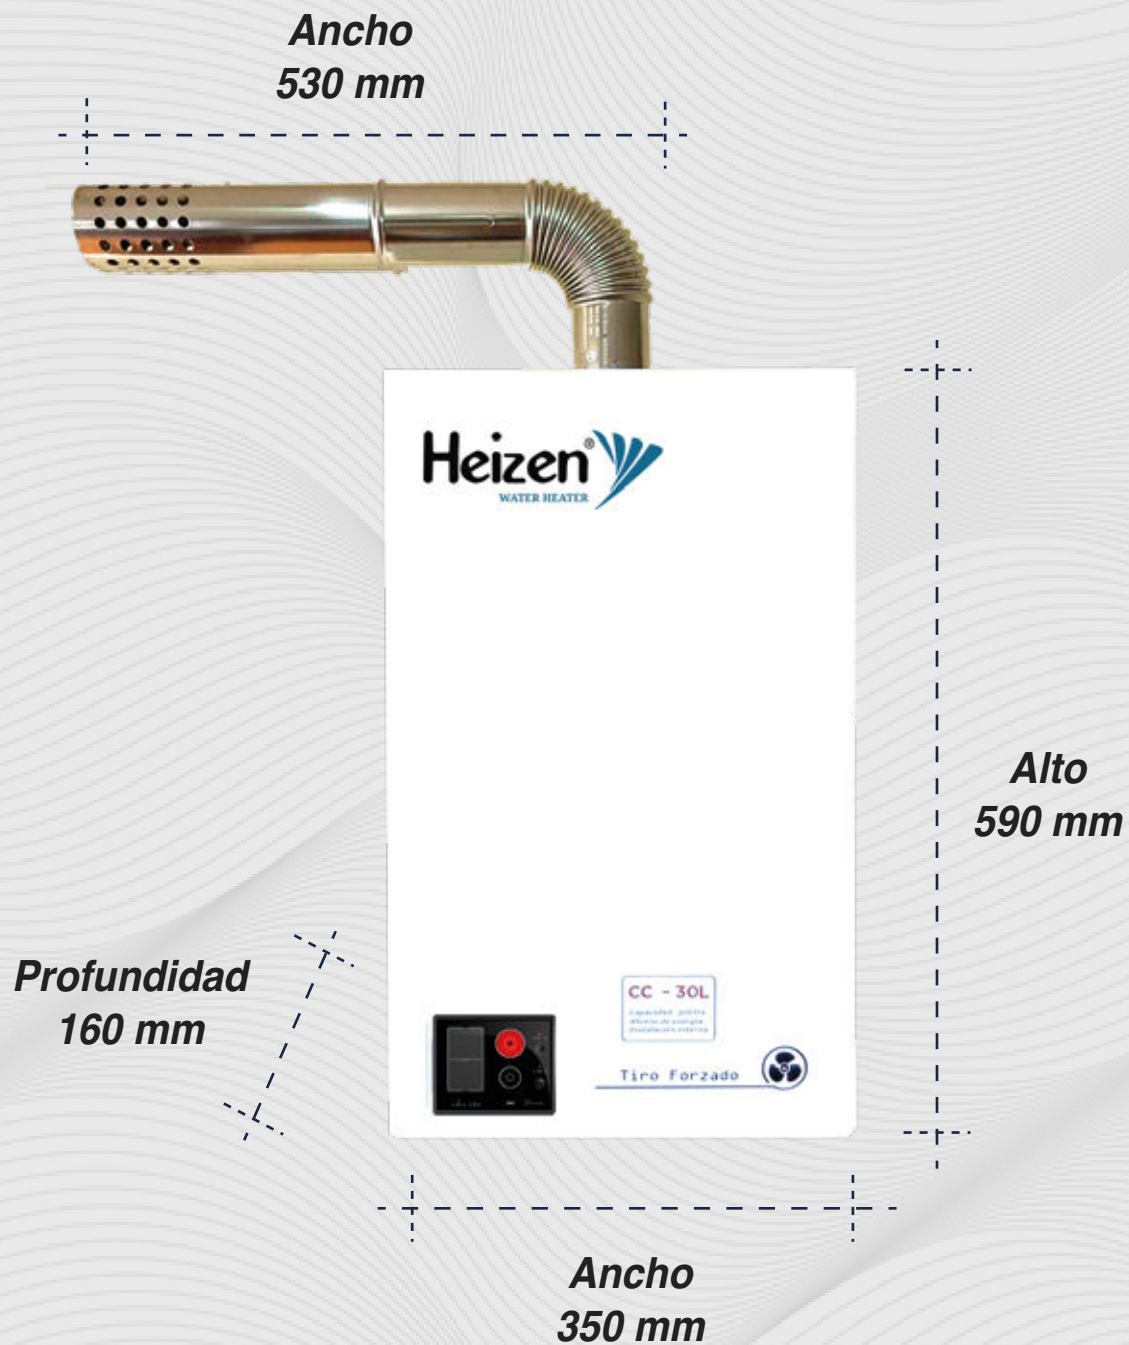

GARANTÍA
12 MESES

Heizen®
WATER HEATER

CC - 30L

CONSERVA APERTURA
MANTENIMIENTO Y
REPARACIÓN

Tiro Forzado

CALEFÓN
TIRO FORZADO

30 LTS.

DIMENSIONES

CARACTERÍSTICAS

- Encendido con piloto automático
- Calentamiento de agua al paso
- Eliminación de gases por medio del ducto integrado
- Equipo de origen Taiwanes
- Temperatura máxima 65°

CALEFÓN A GAS HEIZEN PARA INTERIORES 30 LITROS

MODELO:	<i>Heizen Para Interiores 30lts</i>
RECORRIDO MÁX:	<i>20 metros</i>
VOLTAJE:	<i>110 Vol</i>
APROPIADO PARA:	<i>Casas y Departamentos (Dos y Tres pisos)</i>
PUNTOS DE AGUA:	<i>Dos puntos de agua simultaneamente</i>
CONSUMO PROMEDIO:	<i>LPG 1.80 / NPG 1.95 Kg. de gas por hora</i>
FABRICACIÓN:	<i>Americana</i>
COLOR:	<i>Blanco</i>
DIMENSIONES:	<i>Alto 590mm / Ancho 350mm / Profundidad 160mm</i>
PESO:	<i>13 KG</i>
VIDA ÚTIL:	<i>8 a 10 Años</i>