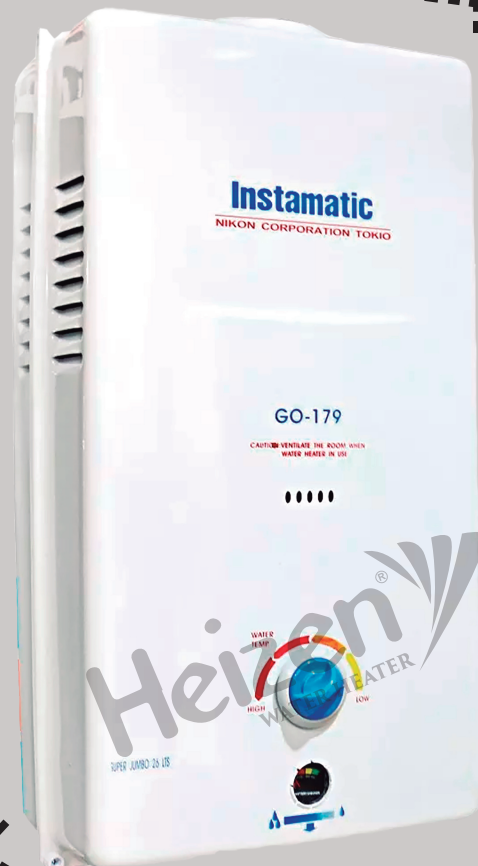

Heizen
WATER HEATER

CALEFONES INSTAMATIC

26 Litros Super Jumbo

Calefones a gas de 26 litros marca INSTAMATIC de origen taiwanés ideales para casas de hasta 3 pisos cuentan con garantía de 12 meses.

Calentamiento de agua ilimitado sin tanque de almacenamiento.
Contamos con total stock de repuestos originales de la marca.

0982234822

www.calefonagas.com

Calentamiento al Paso.

Temperatura Máxima 65°.

Capacidad de 26 Litros.

Pila de 1.5 Voltios.

Piloto Automático.

42,5 cm

74,5 cm

25,5 cm

0982234822

www.calefonagas.com

ESPECIFICACIONES TÉCNICAS INSTAMATIC

DIMENSIONES:	<i>Largo 745mm / Ancho 425mm / Profundidad 255mm</i>
PESO:	<i>14 kg</i>
CONSUMO DE GAS:	<i>LPG 1.80 / NPG 1.95 Kg. de gas por hora</i>
CONEXIÓN:	<i>Tubería de 1/2</i>
DISPOSITIVO:	<i>Sensor de seguridad de agotamiento del oxígeno</i>
DISPOSITIVO:	<i>Piloto de seguridad</i>
DISPOSITIVO:	<i>Seguridad anticongelante</i>
SISTEMA:	<i>Protección de la llama contra el viento</i>
CONTROL	<i>Poseen control de llama de tres intensidades</i>
CHISPERO:	<i>Chispa de ignición consecutiva (IC) mediante batería</i>
ADICIONALES:	<i>Se conecta al sistema de tubería existente</i>
ADICIONALES:	Queman totalmente el gas y no producen monóxido de carbono
TEMPERATURA MÁXIMA:	<i>Hasta 65 grados centígrados</i>
COLOR:	<i>Blanco</i>
LUGAR DE INSTALACIÓN:	<i>Exterior</i>