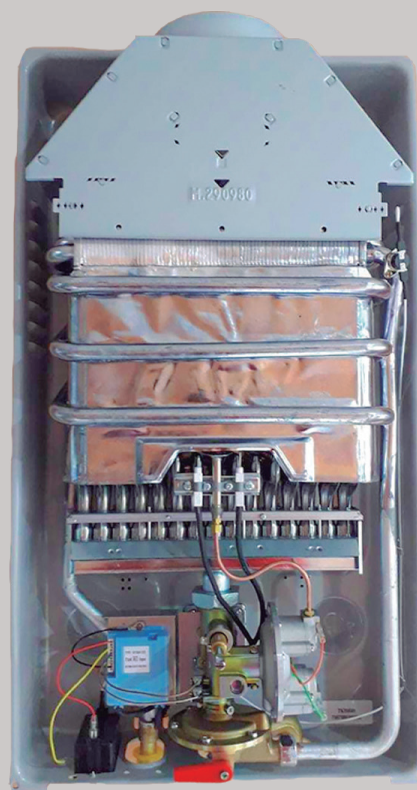

CALEFONES CALOREC

26 Litros Super Jumbo

Calentamiento al Paso.

Temperatura Máxima 65°.

Capacidad de 26 Litros.

Pila de 1.5 Voltios.

Piloto Automático.

15 Filas de Fuego
Chispero Eléctrico

Válvula regulador de agua

Encendido de una pila 1.5 V

0982234822

www.calefonagas.com

42,5 cm

74,5 cm

2 puntos
simultáneos

25,5 cm