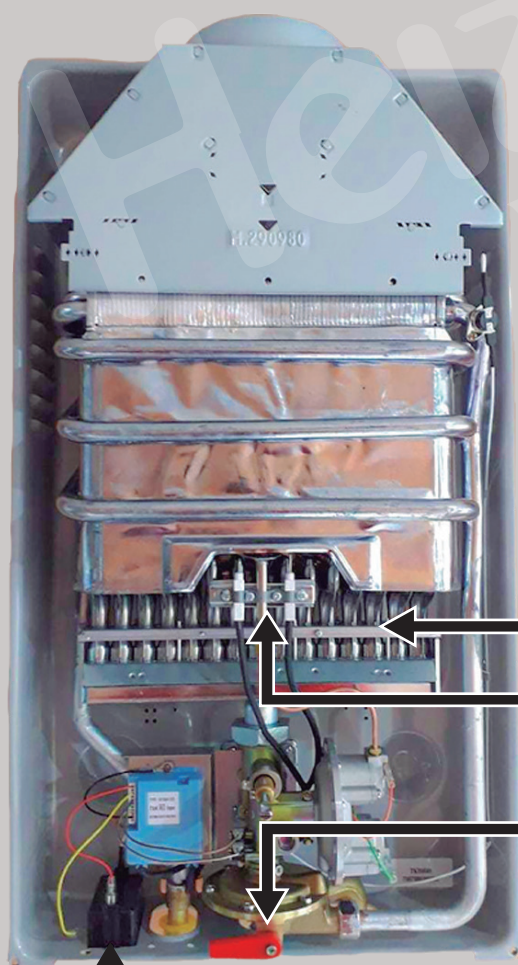

CALEFONES CALOREC

26 Litros Super Jumbo

Calentamiento al Paso.

Temperatura Máxima 65°.

Capacidad de 26 Litros.

Pila de 1.5 Voltios.

Piloto Automático.

15 Filas de Fuego
Chispero Eléctrico

Válvula regulador de agua

Encendido de una pila 1.5 V

0982234822

www.calefonagas.com

42,5 cm

74,5 cm

2 puntos
simultáneos

25,5 cm